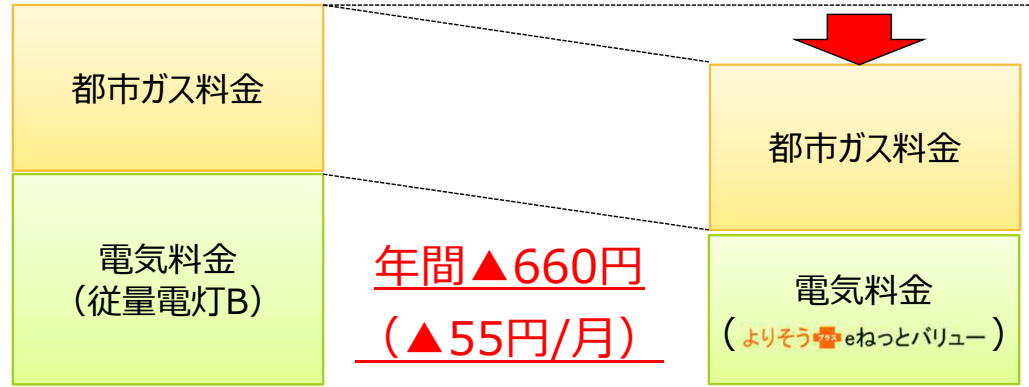

(参考) セットプランのモデルケースについて (都市ガス+よりそう^{プラス}eねっとバリュー)

(例) 東北電力の従量電灯Bをご契約のお客さま

■ 料金メリット

使用量に関わらず

年間**660円分**おトクに！
(ひと月あたり▲55円)

■ ポイントのメリット

TLC ポイント

最初の5年間は

年間**3,000円**相当おトクに！
(ひと月あたり250円相当)

さらに
よりそう^eポイント

ご利用明細サービスのご利用と
クレジットカード支払いで

年間**900円**相当おトクに！
(ひと月あたり75円相当)

合計で 年間 **4,560円**相当おトクに！

※上記電気料金は消費税等相当額を含み、燃料費調整額、再生可能エネルギー発電促進賦課金は含みません。よりそうeねっとの「ご利用明細サービス」を利用しない場合、振込用紙によりお支払いいただく場合は、別途書面発行手数料がかかります。

※「よりそうeポイント」は、東北電力の会員制Webサービス「よりそうeねっと」をご利用いただいている方を対象にしたポイントサービスです。貯まったポイントは東北と新潟県のご当地商品、寄付、共通ポイント、商品券・ギフト券へ交換できます。

※「よりそうeポイント」は、検針票をWebでのお知らせに切り替えていただいた上で、電気料金のお支払方法をクレジットカード払いとする場合は75ポイント/月、口座振替か振込用紙でのお支払いとする場合は50ポイント/月付与されます。

※ポイント付与のメリットは、「TLCポイント」と「よりそうeポイント」のいずれも1ポイント=1円分として計算。(ポイント交換率は、交換先により異なります。)